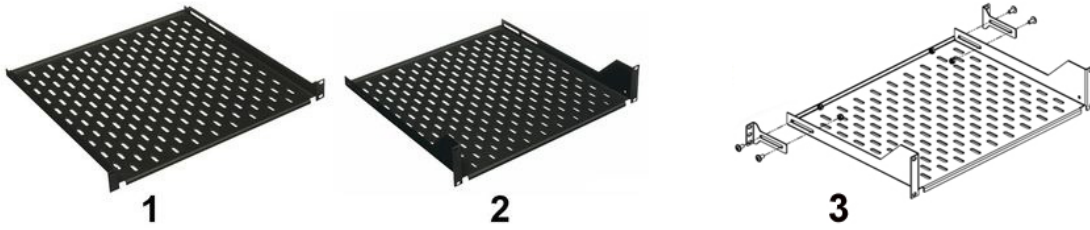

## Shelves - standard

1U, 2U, gris claro y negro

3. Estante 2U con soportes estándar

1. Estante 1U, negro, con soportes de montaje de 19" ( frontal)
2. Estante 2U, negro, con soportes de montaje de 19" ( frontal)

### Description

1. Estantes de 19"/1U, chapa de acero de 1,5 mm, negro o gris claro, con soportes de montaje de 19 pulgadas (frontal) y soportes de 88 mm para montaje en 4 puntos.  
20 kg de carga máxima por estante.
  2. Estantes de 19"/2U, chapa de acero de 2,0 mm, negro o gris claro, con soportes de montaje de 19 pulgadas (frontal) y soportes de 88 mm para montaje en 4 puntos.  
60 kg carga máxima por estante.
- Los estantes pueden ser montados en cualquiera de los estantes libres de los racks Datwyler (DSRP, DNRP, DSRS y DNRS).  
Por favor, considere la posición de fábrica de las partes de la estantería (rieles de 19") cuando ordene los estantes.  
Datwyler ofrece soportes largos (289 mm) para distancias de montaje más largas que pueden pedirse por separado.

### Forma de suministro

- 2 estantes de chapa de acero con soportes de montaje de 19" (frente),  
2 pares de soportes estándar de 88 mm (incluidos).  
Entrega sin tornillos/tuercas.

### Nota

El montaje sin soportes (sólo con tornillos) reduce la carga máxima a 5 kg (1U) / a 15 kg (2U).