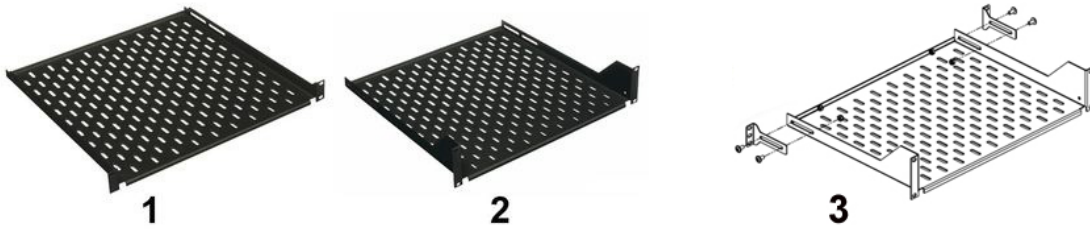

# Standaard schappen

1U, 2U, licht grijs & zwart

3. 2U schap met standaard bevestigingssteunen

1. 1U schap, zwart, met 19" bevestigingshoeken (voorzijde)
2. 2U schap, zwart, met 19" bevestigingshoeken (voorzijde)

## Beschrijving

1. 19" / 1U schappen, 1,5 mm plaatstaal, zwart of licht grijs, met 19 inch bevestigingshoeken (voorzijde) en 88 mm bevestigingssteunen voor montage op 4 punten.  
20 kg draagvermogen per schap.

2. 19" / 2U schappen, 2 mm plaatstaal, zwart of licht grijs, met 19 inch bevestigingshoeken (voorzijde) en 88 mm bevestigingssteunen voor montage op 4 punten.  
60 kg draagvermogen per schap. De schappen kunnen in om het even welk van de vrijstaande kasten van Datwyler (DSRP, DNRP, DSRS en DNRS) worden gemonteerd.

Houd, bij het bestellen van een schap, rekening met de positionering "af fabriek" van de 19" montageprofielen in de kasten. Datwyler biedt lange bevestigingssteunen aan (289 mm) voor langere montage afstanden die afzonderlijk kunnen worden besteld.