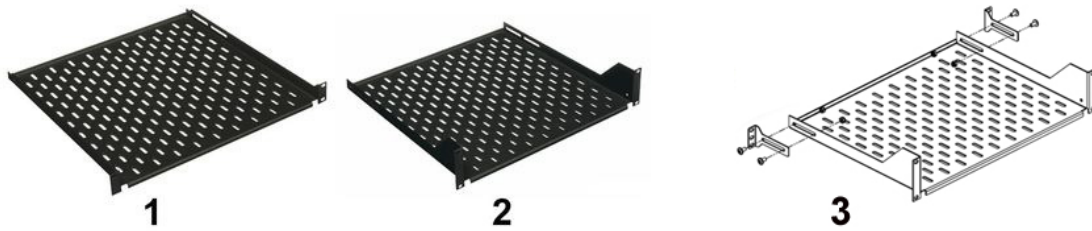

Étagères standard

1U, 2U, gris clair & noir

3. Étagère 2U avec des fixations pour le renfort standard

1. Étagère 1U, noir, avec des équerres de fixation (face avant)
2. Étagère 2U, noir, avec des équerres de fixation (face avant)

Description

1. Étagères de 19"/1U, en tôle d'acier de 1,5 mm, noir ou gris clair, avec des équerres de fixation 19 pouces (face avant) et des fixations pour le renfort de 88 mm pour montage à 4 points.
Capacité de charge de 20 kg par étagère.

2. Étagères de 19"/2U, en tôle d'acier de 2 mm, noir ou gris clair, avec des équerres de fixation 19 pouces (face avant) et des fixations pour le renfort de 88 mm pour montage à 4 points.
Capacité de charge de 25 kg par étagère. Les étagères peuvent être montées dans n'importe quelle baie autonome de Datwyler (DSRP, DNRP, DSRS et DNRS).
The shelves can be mounted in any of Datwyler's free standing racks (DSRP, DNRP, DSRS and DNRS).
Veuillez tenir compte lors de la commande d'une étagère, du positionnement "départ usine" des montants profilés de 19" dans les baies. Datwyler offre des fixations pour le renfort longues (289 mm) pour des distances de montage plus longues qui peuvent être commandées séparément.

Contenu de la livraison

2 étagères en tôle d'acier avec des équerres de fixation 19 pouces (face avant),
2 paires de fixations pour le renfort standard de 88 mm (fournies non pré-installées).
Livraison sans vis / écrous