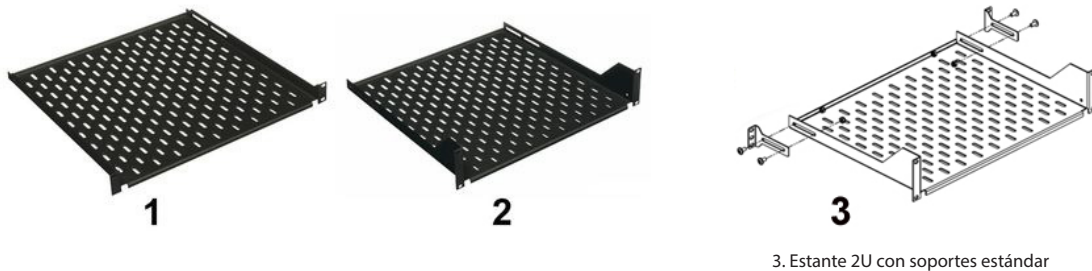

Shelves - standard

1U, 2U, gris claro y negro

1. Estante 1U, negro, con soportes de montaje de 19" (frontal)
2. Estante 2U, negro, con soportes de montaje de 19" (frontal)

3. Estante 2U con soportes estándar

Descripción

1. Estantes de 19"/1U, chapa de acero de 1,5 mm, negro o gris claro, con soportes de montaje de 19 pulgadas (frontal) y soportes de 88 mm para montaje en 4 puntos.
20 kg de carga máxima por estante.
 2. Estantes de 19"/2U, chapa de acero de 2,0 mm, negro o gris claro, con soportes de montaje de 19 pulgadas (frontal) y soportes de 88 mm para montaje en 4 puntos.
60 kg carga máxima por estante.
- Los estantes pueden ser montados en cualquiera de los estantes libres de los racks Datwyler (DSRP, DNRP, DSRS y DNRS).
Por favor, considere la posición de fábrica de las partes de la estantería (rieles de 19") cuando ordene los estantes.
Datwyler ofrece soportes largos (289 mm) para distancias de montaje más largas que pueden pedirse por separado.

Forma de suministro

- 2 estantes de chapa de acero con soportes de montaje de 19" (frente),
2 pares de soportes estándar de 88 mm (incluidos).
Entrega sin tornillos/tuercas.

Nota

El montaje sin soportes (sólo con tornillos) reduce la carga máxima a 5 kg (1U) / a 15 kg (2U).