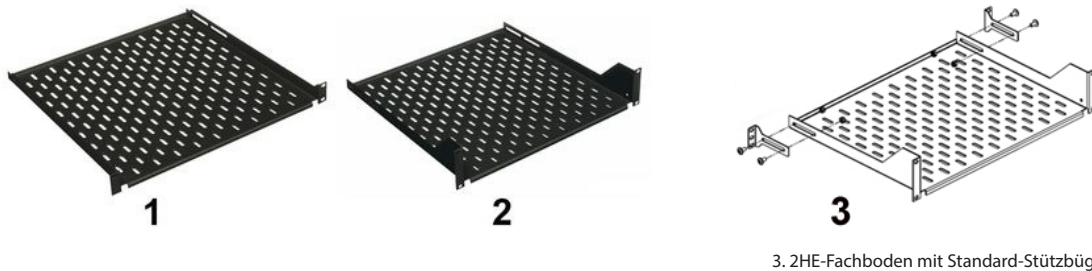

## Fachböden - Standard

1HE, 2HE, lichtgrau & schwarz

1. 1HE-Fachboden, schwarz, mit 19°-Befestigungswinkeln (vorn)
2. 2HE-Fachboden, schwarz, mit 19°-Befestigungswinkeln (vorn)

3. 2HE-Fachboden mit Standard-Stützbügeln

### Beschreibung

1. 19"/1HE-Fachböden, 1,5-mm-Stahlblech, schwarz oder lichtgrau, mit 19°-Befestigungswinkeln (vorn) und 88-mm-Stützbügeln (hinten) für die 4-Punkt-Befestigung.

20 kg maximale Belastung pro Fachboden.

2. 19"/2HE-Fachböden, 2,0-mm-Stahlblech, schwarz oder lichtgrau, mit 19°-Befestigungswinkeln (vorn) und 88-mm-Stützbügeln (hinten) für die 4-Punkt-Befestigung.

60 kg maximale Belastung pro Fachboden.

Die Fachböden können in alle freistehenden Dätwyler Racks montiert werden (DSRP, DNRP, DSRS and DNRS).

### Lieferumfang

2 Stahlblech-Fachböden mit 19°-Befestigungswinkeln (vorn).

2 Paare 88-mm-Stützbügel (beiliegend).

Lieferung ohne Schrauben/Muttern.