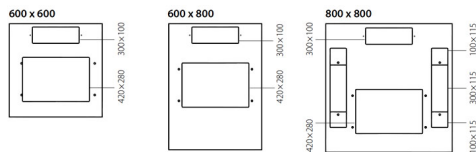

Dachpaneele [mm]

Mechanische Eigenschaften

anreihbar	ja
Befestigungsprofil	2 Paar 19-Zoll-Vertikalprofile vorne/hinten mit HE-Markierungen, von innen verstellbar
Bodenplatte	Integrierte Standard-Stahlpaneele mit mehreren abgedeckten 300 x 100 mm Löchern und 500 x 115 mm Löchern (eines 300 x 115 mm + zwei 100 x 115 mm).
Dachplatte	Integrierte Standard-Stahlpaneele mit mehreren abgedeckten 300 x 100 mm Löchern und 500 x 115 mm Löchern (eines 300 x 115 mm + zwei 100 x 115 mm).
Erdung	Flachteil-Erdungsset ab Werk montiert.
Fronttür	Aus getöntem Sicherheitsglas mit Schwenkhebelschloss, DIN-Profil, Universalschlüssel 333, 1-Punkt-Verriegelung, Türöffnung bis 180°, einfacher Anschlagwechsel links-/rechtsseitig
Füße	4 Nivellierfüße als Standard
Grundrahmen	Geschweißter Stahlblechrahmen (1,5 mm)
Rücktür	Stahlblechrückwand, herausnehmbar mit ausbrechbarer Kabeleinführung (300 x 100 mm) und Schloss
Schutzklasse	IP 30
Seitenwände	Abnehmbar, Schlösser mit Universalschlüssel