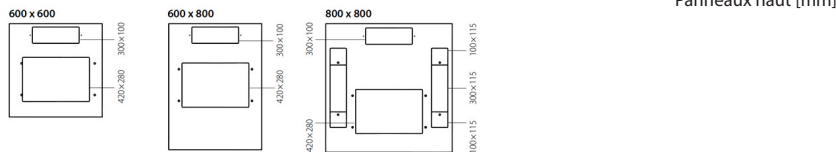

Baies réseau Standard DNRS

19 / 21U, 27U, 33U, 42U et 48U

avec porte vitrée avant

Baie réseau Standard DNRS, 42U, 600 x 800 mm

Description

Les baies réseau DNRS sont conçues pour fournir des armoires de qualité avec un rapport performance-prix inégalé.

Propriétés mécaniques

Châssis de base	Châssis en tôle d'acier soudé (1.5 mm)
Indice de protection	IP 30
Juxtaposable	oui
mise à la terre	kit de mise à la terre plate pré-installé
Panneaux bas	Panneaux d'acier standard intégrés avec plusieurs trous couverts de 300 x 100 mm et 500 x 115 mm (un de 300 x 115 mm + deux de 100 x 115 mm)
Panneaux haut	Panneaux d'acier standard intégrés avec plusieurs trous couverts de 300 x 100 mm et 500 x 115 mm (un de 300 x 115 mm + deux de 100 x 115 mm)
Panneaux latéraux	Amovibles, serrures avec clé universelle
Pied	Jeu de pieds réglables de série
Porte arrière	Amovible, avec un panneau pré-perforé de 300 x 100 mm et avec serrure
Porte avant	Verre de sécurité teinté avec serrure à poignée pivotante, profilé DIN, clé universelle 333, verrouillage 1 point, angle d'ouverture jusqu'à 180°. Les portes peuvent être articulées à droite ou à gauche (facile à changer).
Profil de montage	2 paires de montants profilés verticaux de 19 pouces avec un étiquetage en U, avant / arrière, réglables de l'intérieur