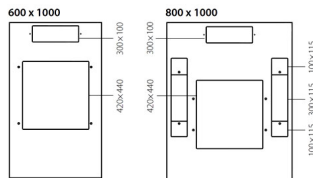

Dakpanelen [mm]

Mechanische eigenschappen

Aarding	vooraf geïnstalleerde vlakke aardingskit
Beschermingsklasse	IP 20
Bodempanelen	Geïntegreerde standaard stalen panelen met meerdere afgedekte gaten van 300 x 100 mm en gaten van 500 x 115 mm (een 300 x 115 mm + twee gaten van 100 x 115 mm).
Constructie	Gelast frame in plaatstaal (1.5mm)
Dakpaneelen	Geïntegreerde standaard stalen panelen met meerdere afgedekte gaten van 300 x 100 mm en gaten van 500 x 115 mm (een 300 x 115 mm + twee gaten van 100 x 115 mm).
Deuren achter	Eendelige geperforeerde deur, 86% perforatie, met draaigreepsplot, DIN-profiel, universele sleutel 333, 1-puntsvergrendeling, tot 180° openingshoek. De deur kan naar keuze rechts of links scharnierend worden uitgevoerd (eenvoudig te verwisselen).
Deuren voor	Eendelige geperforeerde deur, 86% perforatie, met draaigreepsplot, DIN-profiel, universele sleutel 333, 1-puntsvergrendeling, tot 180° openingshoek. De voordeur kan naar keuze rechts of links scharnierend worden uitgevoerd (eenvoudig te verwisselen).
koppelbaar	ja
Montageprofielen	2 paar 19" verticale montageprofielen met U markeringen, voor / achter, verstelbaar van binnenuit
Nivelleervoeten	Set nivelleervoeten als standaard
Zijwanden	Afneembaar, sloten met universele sleutel