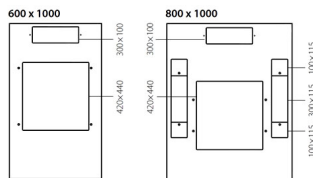

Baies serveur Standard DSRS

19 /42U

avec portes avant et arrière perforées

Baie serveur Standard DSRS, 42U, 800 x 1000 mm

Description

Les baies serveur Standard DSRS de Datwyler sont conçues pour fournir des armoires de qualité avec un rapport performance -prix inégalé.

Panneaux haut [mm]

Propriétés mécaniques

Châssis de base	Châssis en tôle d'acier soudé (1.5 mm)
Indice de protection	IP 20
Juxtaposable	oui
mise à la terre	kit de mise à la terre plate pré-installé
Panneaux bas	Panneaux d'acier standard intégrés avec plusieurs trous couverts de 300 x 100 mm et 500 x 115 mm (un de 300 x 115 mm + deux de 100 x 115 mm)
Panneaux haut	Panneaux d'acier standard intégrés avec plusieurs trous couverts de 300 x 100 mm et 500 x 115 mm (un de 300 x 115 mm + deux de 100 x 115 mm)
Panneaux latéraux	Amovible, serrures avec clé universelle
Pied	Jeu de pieds réglables de série
Porte arrière	Porte perforée d'une seule pièce, perforée à 86%, avec serrure à poignée pivotante, profilé DIN, clé universelle 333, verrouillage 1 points, ouverture angulaire jusqu'à 180°. Porte rabattable à droite ou à gauche (facile à changer).
Porte avant	Porte perforée d'une seule pièce, perforée à 86%, avec serrure à poignée pivotante, profilé DIN, clé universelle 333, verrouillage 1 points, ouverture angulaire jusqu'à 180°. Porte avant rabattable à droite ou à gauche (facile à changer).
Profil de montage	2 paires de montants profilés verticaux de 19 pouces avec un étiquetage en U, avant / arrière, réglables de l'intérieur