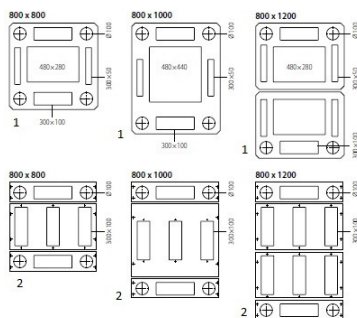

Mechanische eigenschappen

Aarding	vooraf geïnstalleerde vlakke aardingskit
Beschermingsklasse	IP 40
Bodempanelen	Meerdelig, verwijderbaar, rond kabelinvoergat van 100mm in elke hoek met kunststofafdekking, bijkomend 5-8 kabelinvoergaten van 300 x 100 mm afgedekt met afdepanelen in plaatstaal
Constructie	Gelast frame in plaatstaal (2.0 mm, gedeeltelijk 1.5mm)
Dakpaneelen	Eendelig (D: 800/1000 mm), meerdelig (D: 1200mm), verwijderbaar, rond kabelinvoergat van 100mm in elke hoek met kunststofafdekking, 2 bijkomende kabelinvoergaten van 300 x 100 mm, 2-4 kabelinvoergaten van 300 x 50 mm en 1-2 openingen geschikt voor de inbouw van ventilatietoestellen, elk afgedekt met afdepanelen in plaatstaal
Deuren achter	Plaatstaal, ongeperforeerd, met zwenkhevelslot, DIN-profiel, universele sleutel 333, 3-puntsvergrendeling, tot 180° openingshoek. Deuren kunnen naar keuze links of rechts scharnierend (eenvoudig te verwisselen)
Deuren voor	Getint veiligheidsglas met zwenkhevelslot, DIN-profiel, universele sleutel 333, 3-puntsvergrendeling, tot 180° openingshoek. Deuren kunnen naar rechts of links scharnieren (eenvoudig te verwisselen).
koppelbaar	ja
Montageprofielen	2 paar 19" verticale montageprofielen met U markeringen, voor / achter, verstelbaar van binnenuit
Nivelleervoeten	Set nivelleervoeten als standaard
Zijwanden	Afneembaar, sloten met universele sleutel