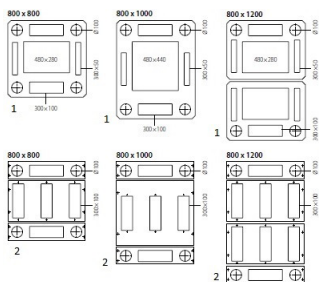

## Mechanische eigenschappen

Constructie	Gelast frame in plaatstaal (2.0 mm, gedeeltelijk 1.5mm)
Deuren voor	Getint veiligheidsglas met zwenkhevelslot, DIN-profiel, universele sleutel 333, 3-puntsvergrendeling, tot 180° openingshoek. Deuren kunnen naar rechts of links scharnieren (eenvoudig te verwisselen).
Deuren achter	Plaatstaal, ongeperforeerd, met zwenkhevelslot, DIN-profiel, universele sleutel 333, 3-puntsvergrendeling, tot 180° openingshoek. Deuren kunnen naar keuze links of rechts scharnierend (eenvoudig te verwisselen)
Zijwanden	Afneembaar, sloten met universele sleutel
Nivelleervoeten	Set nivelleervoeten als standaard
Beschermingsklasse	IP 40
Koppelbaar	ja
Montageprofielen	2 paar 19" verticale montageprofielen met U markeringen, voor / achter, verstelbaar van binnenuit
Aarding	vooraf geïnstalleerde vlakke aardingskit
Bodempanelen	Meerdelig, verwijderbaar, rond kabelinvoergat van 100mm in elke hoek met kunststofafdekking, bijkomend 5-8 kabelinvoergaten van 300 × 100 mm afgedekt met afdepanelen in plaatstaal
Dakpaneelen	Eendelig (D: 800/1000 mm), meerdelig (D: 1200mm), verwijderbaar, rond kabelinvoergat van 100mm in elke hoek met kunststofafdekking, 2 bijkomende kabelinvoergaten van 300 × 100 mm, 2-4 kabelinvoergaten van 300 × 50 mm en 1-2 openingen geschikt voor de inbouw van ventilatietoestellen, elk afgedekt met afdepanelen in plaatstaal