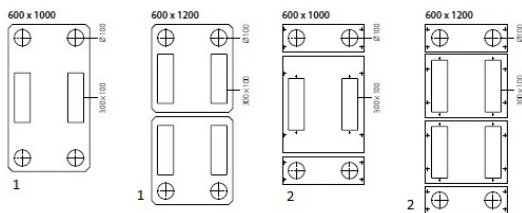

Ihre Traglast von bis zu 1500 kg ermöglichen den Einbau auch schwerster Komponenten auf einer Grundfläche, die der eines Standard-schranks entspricht.

Mechanische Eigenschaften

anreihbar	ja
Befestigungsprofil	2 Paar 19-Zoll-Vertikalprofile (600 mm) vorne/hinten mit HE-Markierungen, von innen stufenlos tiefenverstellbar.
Bodenplatte	Mehrteilig, herausnehmbar, runde 100-mm-Kabeleinführung in jeder Ecke, mit Kunststoffabdeckung, zusätzlich 2-4 Kabeleinführungen 300 x 100 mm, mit Stahlblech-Blindpaneelen abgedeckt
Dachplatte	Einteilig (T: 1000 mm) und mehrteilig (T: 1200 mm), herausnehmbar, runde 100-mm-Kabeleinführung in jeder Ecke, mit Kunststoffabdeckung, zusätzlich 2-4 Kabeleinführungen 300 x 100 mm, mit Stahlblech-Blindpaneelen abgedeckt
Erdung	Ein Flachteil-Erdungsset ist ab Werk montiert.
Fronttür	Einteilig, mit passiver Belüftung, Perforationsrate 86%, mit Schwenkhebelschloss, DIN-Profil, Universalschlüssel 333, 3-Punkt-Verriegelung, Türöffnung bis 180°, einfacher Anschlagwechsel links-/rechtsseitig
Füße	Ein Set Nivellierfüße als Standard
Grundrahmen	Geschweißter Stahlblechrahmen (2,0 mm, z.T. 1,5 mm)
Rücktür	Einteilig, mit passiver Belüftung, Perforationsrate 86%, mit Schwenkhebelschloss, DIN-Profil, Universalschlüssel 333, 3-Punkt-Verriegelung, Türöffnung bis 180°, einfacher Anschlagwechsel links-/rechtsseitig
Schutzklasse	IP 20
Seitenwände	Abnehmbar, Schlösser mit Universalschlüssel