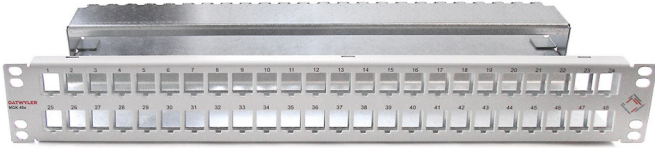

Patchpaneel MGK 48x

voor 48 PS-GG45 7_A en modules met Keystone bevestiging
afgeschermd

Blindafdekkingen,
zwart en wit

Patch paneel MGK 48x, afgeschermd

Beschrijving

Afgeschermd patchpaneel, 19"/1.5U, met tot 48 PS-GG45 7A modules met Keystone clip en modules met Keystone bevestiging. Ongebruikte poorten kunnen worden afgedekt met blindafdekkingen. Voorkant licht grijs, gelijkaardig aan RAL 7035. Trekontlasting met een kabelbinder. Levering zonder modules.

Toepassing

Geschikt voor de volgende Datwyler modules:

- PS-GG45 7A 4P afgeschermd
- RJ45 module KS-T Plus 1/8 Cat.6A afgeschermd
- RJ45 module KS-TC Plus Cat.6A (IEC), afgeschermd
- RJ45 module MS-C6A 1/8 Cat.6A 180°-K afgeschermd
- RJ45 module KS-TS 1/8 Cat.6/EA afgeschermd
- RJ45 module KS-T 1/8 Cat.6/EA afgeschermd

Elektrische eigenschappen

EMC geschermt

Versions

Materiaal nummer	Artikel	Buitenste afmetingen	Kleur	Gewicht [kg]	Verpakkingseenheid
440051	Patchpaneel MGK 48x, 19"/1,5 U voor 48x module met Keystone bevestiging	1.5 U66 mm x 482 mm x 145 mm	lichtgrijs	1,72 kg	1 stk.