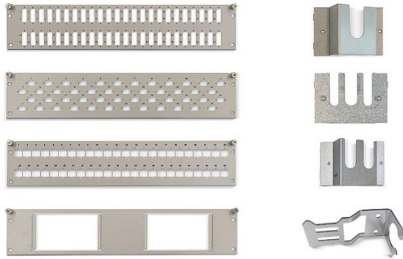

OV-S / OV-T 2U accessories

Description

Cable entries and strain reliefs suitable for all 1U OV-S and OV-T.

Versions

Numero Materiale	Product	Colore	Peso [kg]
417562	Angled cable entry M20	argento	0,14 kg
415209	Angled cable entry 2x M20	argento	0,05 kg
417560	Angled cable entry M25	argento	0,11 kg
417561	Straight cable entry M20 + M25	argento	0,07 kg
418654	Angled cable entry 2 x 15 mm	argento	1 kg
418651	Straight cable entry 1 x 20 mm + 2 x 15 mm	argento	1 kg