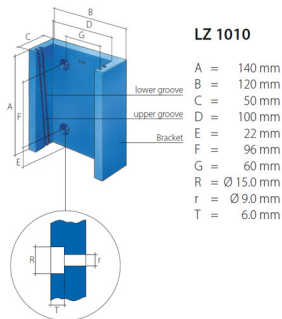

Ophanginrichting LZ 1010

voor FL en FM kabels

Ophanginrichting LZ 1010

Beschrijving

Ophanginrichtingen voor Datwyler FL en FM hangkabels voor liften.

Toepassing

De kabelbreedte, het aantal te monteren kabels (kabelcombinaties) en de transporthoogte bepalen de keuze van de juiste ophanginrichting van de kabel.

Let daartoe op de maximale klemdikte van de afzonderlijke ophangingsdelen.

Versions

Materiaal nummer	Artikel	Kleur	Gewicht [kg]
163354	LZ 1010	blauw	1,3 kg