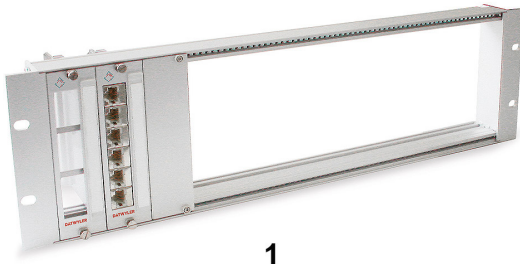

Subrack 19"/3U

up to 72 RJ45 ports

1

1 Subrack 19"/3U

Descrizione

Subrack, 19"/3U
for the insertion of a maximum of 12 plug-in modules 7HP/3U.
Delivery without fastening kit and plug-in modules.

Proprietà generali

Caricato / Scaricato	Unloaded
Design	dritto
Numero di porte	72

Proprietà elettriche

EMC	shielded
-----	----------

Versioni

Codice art.	Prodotto	Colore	Peso [kg]	Packing unit
185682	Subrack 19" / 3U	bianco	0,48 kg	1 pc.