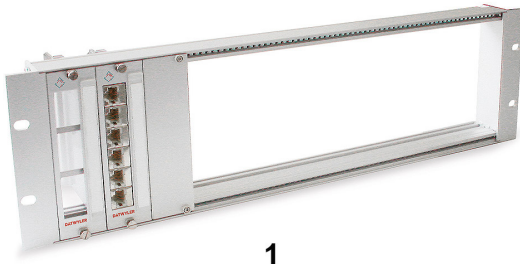

# Baugruppenträger 19"/3HE

max. 72 RJ45-Ports

1

1 Baugruppenträger 19"/3HE

## Beschreibung

Baugruppenträger, 19"/3HE  
für die Aufnahme von maximal 12 Einschüben 7TE/3HE.  
Lieferung ohne Befestigungsmaterial und ohne Einschübe.

## Allgemeine Eigenschaften

Bestückt / Unbestückt	Unbestückt
Design	gerade
Max. Anzahl Ports	72