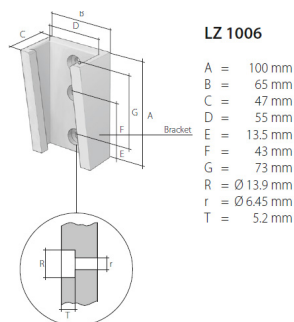

Ophanginrichting LZ 1006

voor FL en FM kabels

Ophanginrichting LZ 1006

Beschrijving

Ophanginrichtingen voor Datwyler FL en FM hangkabels voor liften.

Toepassing

De kabelbreedte, het aantal te monteren kabels (kabelcombinaties) en de transporthoogte bepalen de keuze van de juiste ophanginrichting van de kabel.

Let daartoe op de maximale klemdikte van de afzonderlijke ophangingsdelen.

Versions

Materiaal nummer	Artikel	Kleur	Gewicht [kg]
179813	LZ 1006	grijs	0,12 kg