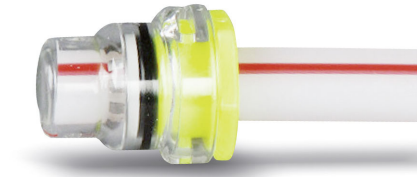

Embout permanent

Embout permanent

Description

Un embout transparent pour couvrir des micro-tubes ouverts et pour empêcher la pénétration de saleté.

Versions

Numéro de matériau	Produit	Poids [kg]	Unité d'emballage
344510	Embout de 5 mm	0 kg	10 pcs.
344511	Embout de 8 mm	0 kg	10 pcs.
344512	Embout permanent de 10 mm	0 kg	10 pcs.
344513	Embout permanent de 12 mm	0 kg	10 pcs.
344514	Embout permanent de 14 mm	0 kg	10 pcs.