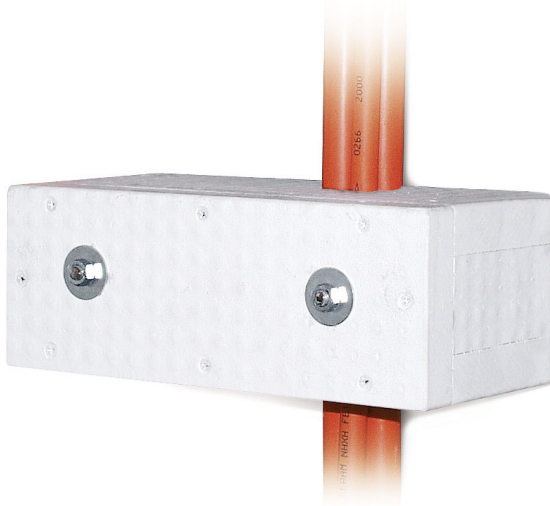

WUM support measure

WUM

para la instalación de cable vertical

Descripción

Medida de apoyo eficaz para la instalación vertical de cables de seguridad Datwyler con resistencia intrínseca al fuego utilizando el riel en forma de C 2970 SLD. El tendido de cables no es necesario si se utiliza el WUM (intervalos: hasta 3,5 m).

Impresión de aplicaciones

El sistema WUM se desliza sobre la abrazadera de la correa que sujeta el cable al riel en forma de C a intervalos de hasta 3,5 m. Se sujeta al riel en forma de C mediante tuercas deslizantes y varillas roscadas. Los espacios huecos se llenan con lana mineral. La entrada del cable y la parte posterior del WUM están selladas con relleno de protección contra el fuego.

El WUM E30 y el WUM E90 se pueden utilizar con todos los tipos de cable Datwyler Keram

(N)HXH / (N)HXH CL / (N)HXCH FE180/E30-E60, (N)HXH / (N)HXCH FE180/E90, JE-H(St)H FE180/E30-E90 y JE-H(St)HRH FE180/E30-E90.

Forma de suministro

Cubierta de protección contra el fuego

Set de fijación

Cartucho de protección contra el fuego

Fibra mineral (Mineral wool)

Versiones

Número de material	Prodotto	Dimensiones exteriores	para riel en forma de C 2970 SLD [mm]	Peso [kg]	Unidad de embalaje	GTIN / EAN
13012760ZY	WUM 300 E30	100 mm x 370 mm x 135 mm	300	1,05 kg	1 pza.	40393910217193
13012780ZY	WUM 400 E30	100 mm x 470 mm x 135 mm	400	1,34 kg	1 pza.	40393910217209
13012770ZY	WUM 500 E30	100 mm x 570 mm x 135 mm	500	1,62 kg	1 pza.	40393910217216
13012750ZY	WUM 300 E90	200 mm x 470 mm x 185 mm	300	5,45 kg	1 pza.	40393910217223
13012740ZY	WUM 400 E90	200 mm x 570 mm x 185 mm	400	9,98 kg	1 pza.	40393910217230
13012730ZY	WUM 500 E90	200 mm x 670 mm x 185 mm	500	6,32 kg	1 pza.	40393910217247
301370	Relleno de protección contra incendios			15 kg	15 kg balde plástico	40393910193176