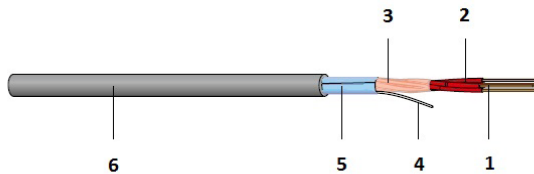

## J-H(St)H...Bd Fernmeldeanlagen

Installationskabel für Fernmeldeanlagen, max. 300V, Euroklasse D<sub>ca</sub>

halogenfrei, mit verbessertem Verhalten im Brandfall,  
nach VDE 0815

- 1 Adern: eindrähtig
- 2 Aderisolation: halogenfreie, thermoplastische Polymermischung
- 3 Beidraht: Cu-verzinkt
- 4 Bandierung: Kunststoffband, halogenfrei
- 5 Schirm: Alu-kaschierte Kunststofffolie
- 6 Mantel: FRNC/LS0H

### Beschreibung

Als halogenfreies Installationskabel mit elektrostatischer Abschirmung, in brandgefährdeten Zonen und Einrichtungen mit hohen Personen- und Sachwertkonzentrationen, für Fernmelde- und Informationsverarbeitungsanlagen zur störfreien Daten- und Signalübertragung. Geeignet für die feste Verlegung in trockenen und feuchten Räumen, auf und unter Putz sowie im Freien, aber nicht im Erdreich. Achtung: Nicht für Starkstromzwecke verwendbar!  
Zulässige Betriebstemperatur am Leiter: +70°C.

### Konstruktion

Abschirmung	Polymer-kaschierte Alufolie mit verzinktem Cu-Beidraht
Aderfarben	DIN VDE 0815
Aderisolation	Halogenfreie Polymermischung, EN 50290-2-26
Leiter	CU blank, eindrähtig, Ø 0,6 oder 0,8 mm
Mantelmaterial	Halogen-free polymer compound, EN 50290-2-27
Verseilung	AdernSternvierer in Bündelverseilung