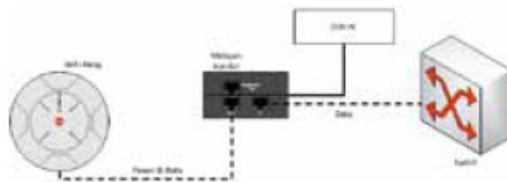

WiFi toebehoren - Voeding

1 XP1-MSI-75
2 XP2-MSI-95M
3 XP8-MSI-70M

XP1-MSI-30

Beschrijving

Het PoGE systeem levert intern aan de Xirrus Array eenheid gelijkstroom via de Gigabit Ethernet data interface. Aangezien de Array eenheden meer vermogen vereisen dan andere WLAN oplossingen, is het gebruik van het PoGE systeem noodzakelijk en reeds opgenomen in de bundelpakketten in aanbieding. PoE adapters voor gebruik in racks of in kast-systemen zijn verkrijgbaar als toebehoren.

Toepassing

Het Xirrus XP Power over Gigabit Ethernet (PoGE) systeem wordt gebruikt om Xirus WiFi-Array eenheden te voorzien van een eenvoudige en kosteneffectieve afstandsvoeding via de datakabel.

Noot

Andere toebehoren op aanvraag.