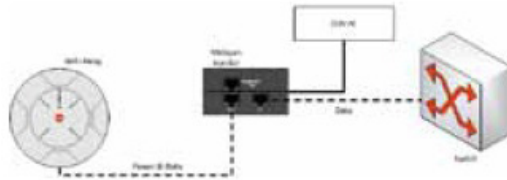

WiFi-Zubehör - Stromversorgung

1 XP1-MSI-75
2 XP2-MSI-95M
3 XP8-MSI-70M

XP1-MSI-30

Beschreibung

Das PoGE-System speist das Xirrus-Array über die Gigabit-Ethernet-Datenschnittstelle intern mit Gleichstrom. Da die Arrays gegenüber anderen WLAN-Lösungen einen erhöhten Strombedarf haben, ist der Einsatz des PoGE-Systems zwingend und in den angebotenen Bundles bereits enthalten. Als Zubehör sind PoE-Adapter für den Einsatz in Racks oder Schranksystemen erhältlich.

Anwendung

Das Xirrus XP Power-over-Gigabit-Ethernet (PoGE) -System dient dazu, die Xirrus WiFi-Arrays über das Datenkabel einfach und kostengünstig aus der Ferne mit Strom zu versorgen.

Anmerkung

Weitere Zubehörartikel auf Anfrage.