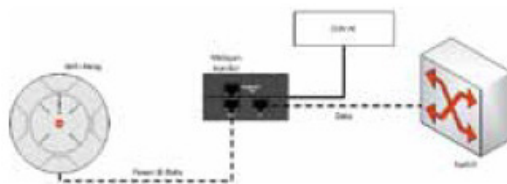

## Accessoires WiFi - Alimentation

1 XP1-MSI-75  
2 XP2-MSI-95M  
3 XP8-MSI-70M

XP1-MSI-30

### Description

Le système PoGE alimente l'unité Array de Xirrus en courant continu d'une manière interne par l'intermédiaire d'une interface de données Ethernet Gigabit.

Comme les unités Array ont besoin de plus de puissance comparées aux autres solutions WLAN, l'utilisation du système PoGE est impératif et déjà incluse dans les paquets offerts. Des adaptateurs PoE à utiliser dans des baies ou des systèmes d'armoires sont disponibles comme des accessoires.

### Application

Le système XP Power over Gigabit Ethernet (PoGE) de Xirrus est utilisé pour fournir aux unités Array WiFi une alimentation à distance simple et rentable par l'intermédiaire d'un câble de données.