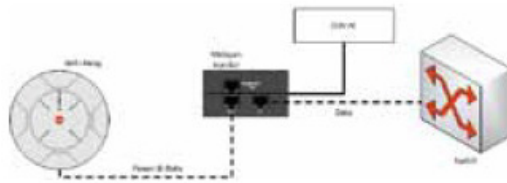

WiFi accessories - power supply

XP1-MSI-70

XP1-MSI-30

Description

El sistema PoGE suministra internamente a la matriz Xirrus corriente directa a través de la interfaz de datos Gigabit Ethernet. Como los arreglos requieren más energía que otras soluciones WLAN, el uso del sistema PoGE es imperativo y ya está incluido en los paquetes que se ofrecen. Los adaptadores PoE para uso en racks o sistemas de gabinetes están disponibles como accesorios

Impresión de aplicaciones

El sistema de alimentación a través de Ethernet Gigabit (PoGE) de Xirrus XP se utiliza para proporcionar a las matrices WiFi de Xirrus una fuente de alimentación remota sencilla y económica a través del cable de datos.