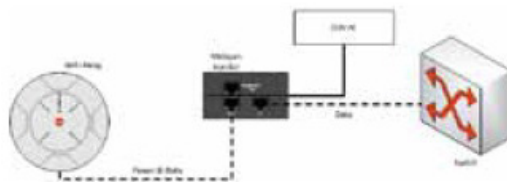

## WiFi-Zubehör - Stromversorgung

1 XP1-MSI-75  
2 XP2-MSI-95M  
3 XP8-MSI-70M

XP1-MSI-30

### Beschreibung

Das PoGE-System speist das Xirrus-Array über die Gigabit-Ethernet-Datenschnittstelle intern mit Gleichstrom. Da die Arrays gegenüber anderen WLAN-Lösungen einen erhöhten Strombedarf haben, ist der Einsatz des PoGE-Systems zwingend und in den angebotenen Bundles bereits enthalten. Als Zubehör sind PoE-Adapter für den Einsatz in Racks oder Schranksystemen erhältlich.

### Anwendung

Das Xirrus XP Power-over-Gigabit-Ethernet (PoGE) -System dient dazu, die Xirrus WiFi-Arrays über das Datenkabel einfach und kostengünstig aus der Ferne mit Strom zu versorgen.