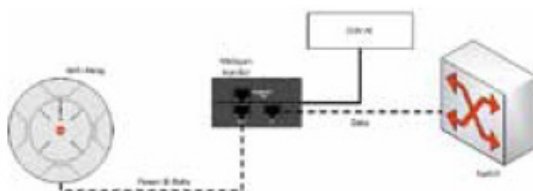

### Beschrijving

Het PoGE systeem levert intern aan de Xirrus Array eenheid gelijkstroom via de Gigabit Ethernet data interface. Aangezien de Array eenheden meer vermogen vereisen dan andere WLAN oplossingen, is het gebruik van het PoGE systeem noodzakelijk en reeds opgenomen in de bundelpakketten in aanbieding. PoE adapters voor gebruik in racks of in kast-systemen zijn verkrijgbaar als toebehoren.

### Toepassing

Het Xirrus XP Power over Gigabit Ethernet (PoGE) systeem wordt gebruikt om Xirus WiFi-Array eenheden te voorzien van een eenvoudige en kosteneffectieve afstandsvoeding via de datakabel.