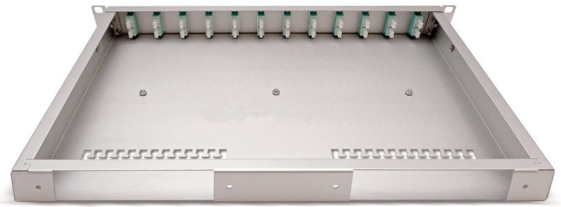

FO-DCS compact breakout panelen, 19"/1U

met 12 of 24 LCQ adapters

voor OM3, OM4 en OS2

Compact breakout paneel, 19"/1U
Uitvoering met 12 LCQ poorten, OM3 turkoois

Uitzicht vanaf de achterzijde

Beschrijving

Stevige aluminium behuizing met een bodem, zijpanelen en een 19"/1U bevestiging aan de voorzijde.

Voorgemonteerd met 12 of 24 LC Quad adapters.

Aan de voorzijde bieden de panelen 24 duplex poorten (48 vezels) of 48 duplex poorten (96 vezels).

Toepassing

Compacte breakout panelen, 19"/1U, met 12 of 24 LC Quad adapters, zijn een kostengeoptimaliseerde oplossing met hoge dichtheid voor alle toepassingen met hoge prestaties met duplex signalen, in het bijzonder voor de datacentrumomgeving.

Zij worden gebruikt voor het aansluiten van LCD voorgeconfectioneerde meervoudige kabels (trunks) of LCD breakout kabels.

Leveringsomvang

19"/1U compact paneel, met 19" bevestiging.

Aluminium frontplaat, uitgerust met 12 of 24 LC Quad adapters.