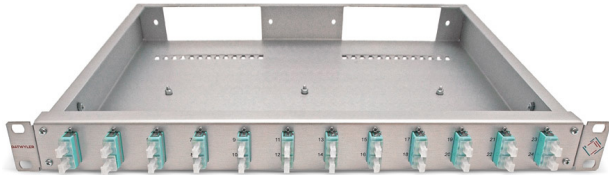

FO-DCS compact breakout panelen, 19"/1U

met 12 of 24 LCQ adapters

voor OM3, OM4 en OS2

Compact breakout paneel, 19"/1U
Uitvoering met 12 LCQ poorten, OM3 turkoois

Uitzicht vanaf de achterzijde

Beschrijving

Stevige aluminium behuizing met een bodem, zijpanelen en een 19"/1U bevestiging aan de voorzijde.

Voorgemonteerd met 12 of 24 LC Quad adapters.

Aan de voorzijde bieden de panelen 24 duplex poorten (48 vezels) of 48 duplex poorten (96 vezels).

Toepassing

Compacte breakout panelen, 19"/1U, met 12 of 24 LC Quad adapters, zijn een kostengeoptimaliseerde oplossing met hoge dichtheid voor alle toepassingen met hoge prestaties met duplex signalen, in het bijzonder voor de datacentrumomgeving.

Zij worden gebruikt voor het aansluiten van LCD voorgeconfectioneerde meervoudige kabels (trunks) of LCD breakout kabels.

Leveringsomvang

19"/1U compact paneel, met 19" bevestiging.

Aluminium frontplaat, uitgerust met 12 of 24 LC Quad adapters.