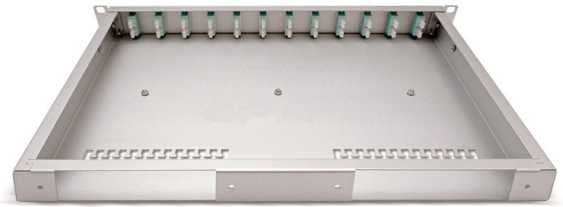

Panneaux breakout compacts FO-DCS, 19"/1U

avec 12 ou 24 adaptateurs LCQ

pour OM3, OM4 et OS2

Panneau breakout compact, 19"/1U
Version avec 12 ports LCQ, OM3 turquoise

Vue de l'arrière

Description

Boîtier robuste en aluminium avec une plaque de fond, des panneaux latéraux et une fixation 19"/1U sur la face avant.

Préassemblé avec 12 ou 24 adaptateurs LC Quad

Sur la face avant les panneaux offrent 24 ports duplex (48 fibres) ou 48 ports duplex (96 fibres).

Application

Des panneaux breakout compacts, 19"/1U, avec 12 ou 24 adaptateurs LC Quad, offrent une solution à haute densité à un coût optimisé pour toutes les applications de haute performance avec des signaux duplex, en particulier dans l'environnement d'un centre de données. Ils sont utilisés pour accepter des câbles multiples préassemblés LCD (trunks) ou des câbles breakout préassemblés LCD.

Scope of delivery

Panneau compact 19"/1U, avec fixation 19".

Plaque frontale en aluminium, équipée de 12 ou 24 adaptateurs LC Quad.

Matériel de montage 19".

Des rails de support de câble sont disponibles comme accessoires.

Peut être combiné avec différents plaques pour emplacement vide et panneaux de brassage de la gamme Datwyler.

Can be combined with various blanking panels and management panels from the Datwyler range.