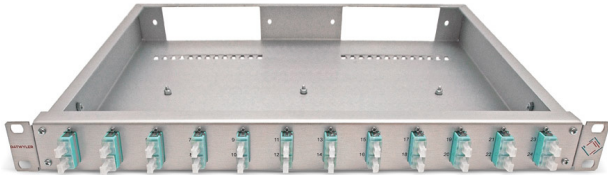

Panneaux breakout compacts FO-DCS, 19"/1U

avec 12 ou 24 adaptateurs LCQ

pour OM3, OM4 et OS2

Panneau breakout compact, 19"/1U
Version avec 12 ports LCQ, OM3 turquoise

Vue de l'arrière

Description

Boîtier robuste en aluminium avec une plaque de fond, des panneaux latéraux et une fixation 19"/1U sur la face avant.

Préassemblé avec 12 ou 24 adaptateurs LC Quad

Sur la face avant les panneaux offrent 24 ports duplex (48 fibres) ou 48 ports duplex (96 fibres).

Application

Des panneaux breakout compacts, 19"/1U, avec 12 ou 24 adaptateurs LC Quad, offrent une solution à haute densité à un coût optimisé pour toutes les applications de haute performance avec des signaux duplex, en particulier dans l'environnement d'un centre de données. Ils sont utilisés pour accepter des câbles multiples préassemblés LCD (trunks) ou des câbles breakout préassemblés LCD.

Scope of delivery

Panneau compact 19"/1U, avec fixation 19".

Plaque frontale en aluminium, équipée de 12 ou 24 adaptateurs LC Quad.

Matériel de montage 19".

Des rails de support de câble sont disponibles comme accessoires.

Peut être combiné avec différents plaques pour emplacement vide et panneaux de brassage de la gamme Datwyler.

Can be combined with various blanking panels and management panels from the Datwyler range.