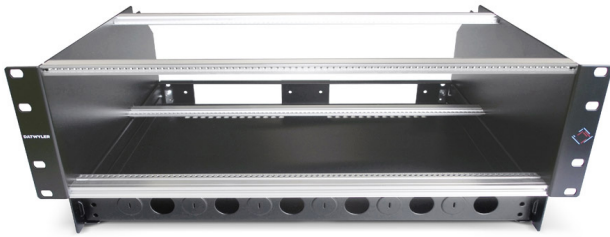

FO-DCS modulaire subracks, 19"/4U

voor 12 FO-DCS inschuifmodules / frontplaten 3U/7HP

Subrack FO-DCS 19"/4U, modulair bestukbaar

Beschrijving

Stevige aluminium behuizing met zijpanelen en een 19"/3U bevestiging aan de voorzijde.

Voorgemonteerd met horizontale 84HP bevestigingsrails om een maximum van twaalf 3U/7HP FO-DCS inschuifmodules of FO-DCS frontplaten op te nemen.

De uittrekbare lade voor overtollige kabellengte (1U) is uitgerust met een bodem en biedt voor de kabeldoorvoer 2 grote gleuven aan de ene kant en vooraf gestanste gaten aan de andere kant.

Het kan op de vierde hoogte-eenheid achteraan zo in het subrack worden geschoven, dat optioneel de sleuven of de gaten kunnen worden gebruikt voor kabelinvoeropeningen.

De iets terug geplaatste opstelling van de lade voor overtollige kabellengte laat toe dat een 19"/1U rangeerpaneel met rangeerbeugels of dat een rangeerplateau met rangeerelementen vooraan kan bevestigd worden.

Toepassing

De modulair bestukbare subrack 19"/4U kan worden gebruikt voor een groot aantal toepassingen, afhankelijk van het type inschuifmodule of frontplaat.

Hij kan worden gebruikt als een modulaire oplossing met hoge dichtheid voor tot 144 duplex poorten (288 vezels) of tot 144 MTP[®] poorten (1728 vezels) in een datacentrumomgeving.