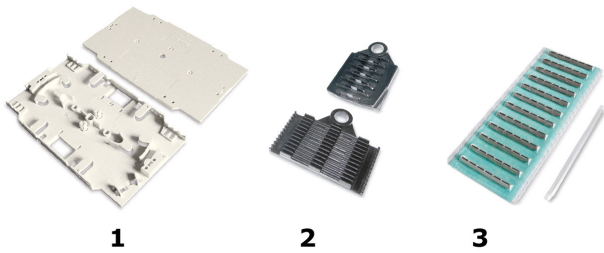

## Accessoires pour épissure

1. Casette d'épissure
2. Support d'épissure
3. Protection d'épissure

### Versions

Numéro de matériau	Produit	Poids [kg]	Unité d'emballage
415188	Support d'épissure pour jusqu'à 12 épissures (technologie de sertissage)	0 kg	1 pc.
1411150	Casette d'épissure sans couvercle	0,03 kg	1 pc.
1411151	Couvercle pour cassette d'épissure	0,02 kg	1 pc.
1411153	Support d'épissure pour jusqu'à 6 épissures (technologie thermorétractable)	0 kg	1 pc.
418649	Protection d'épissure (technologie de sertissage)	0 kg	150 pcs.
1401581	Protection d'épissure 60mm (technologie thermorétractable)	0,05 kg	100 pcs.
4000277	Protection d'épissure 40mm (technologie thermorétractable)	0,04 kg	100 pcs.
416996	Paquet d'épissure avec 12x protection d'épissure (technologie thermorétractable) et couvercle pour cassette d'épissure	0,2 kg	1 set
1411154	Décharge de traction pour fibre optique pour cassette d'épissure	0,6 kg	1 pc.
418653	Set Protection d'épissure (technologie de thermorétractable) 1 x 1411153 + 6 x 4000277	0 kg	1 pc.
418655	Set Protection d'épissure (technologie sertissage) 1 x 1411152 + 12 x 418649	0,01 kg	1 pc.