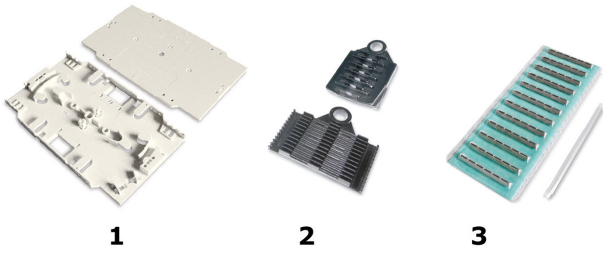

## Spleiß-Zubehör

**1**

**2**

**3**

1. Spleißkassette
2. Spleißhalter
3. Spleißschutz

### Versionen

Artikelnummer	Produkt	Gewicht [kg]	Verpackungseinheit
415188	Spleißhalter für 12 Spleiße (Crimptechnik)	0 kg	1 Stk.
1411150	Spleißkassette ohne Deckel	0,03 kg	1 Stk.
1411151	Spleißkassettendeckel	0,02 kg	1 Stk.
1411153	Spleißhalter für 6 Spleiße (Schrumpftechnik)	0 kg	1 Stk.
418649	Crimpspleißschutz	0 kg	150 Stk.
1401581	Schrumpfspleißschutz 60mm	0,05 kg	100 Stk.
4000277	Schrumpfspleißschutz 40mm	0,04 kg	100 Stk.
416996	Spleiß-Set mit 12x Crimpspleißschutz und Deckel	0,2 kg	1 Set
1411154	Adernzugentlastung für Spleißkassette	0,6 kg	1 Stk.
418653	Set Schrumpfspleißschutz 1 x 1411153 + 6 x 4000277	0 kg	1 Stk.
418655	Set Crimpspleißschutz 1 x 1411152 + 12 x 418649	0,01 kg	1 Stk.