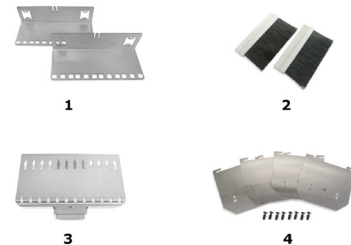

## FO verdelerdoos OV-W

wandmontage

voor 2 patchpanelen 2U

Verdelerdoos FO OV-W voor wandmontage Toebehoren:

1. Hoeksteunen voor patchpanelen
2. Set borstelstrips
3. Houder voor een lasdienblad
4. Steun voor lasdienblad

### Beschrijving

Voor de verdeling van de glasvezel backbone bekabeling naar de horizontale bekabeling.  
Voor lasverbindingen of verwijderbare verbindingen.

### Leveringsomvang

Verdelerdoos FO OV-W met slot en 2 sleutels,  
bevestigingsset

### Versions

Materiaal nummer	Artikel	Gewicht [kg]	Verpakkingseenheid
416900	FO Verdelerdoos voor wandmontage 600 x 425 x 220 mm (niet uitgerust)	3 kg	1 stk.
416901	Set met hoeksteunen voor patchpanelen voor 416900	0,2 kg	2 stk.
416902	Set borstelstrips voor 416900	0,1 kg	2 stk.
417396	Set voor kabelinvoer PG 16 / PG 21 voor 416900	0,3 kg	2 stk.
416903	Patchpaneel 2U voor 24x SCD voor 416900	1 kg	1 stk.
418983	Patchpaneel 2U voor 48x ST voor 416900	0,2 kg	1 stk.
416997	Houder voor een lasdienblad voor 12 cassettes voor 416900	0,2 kg	1 stk.