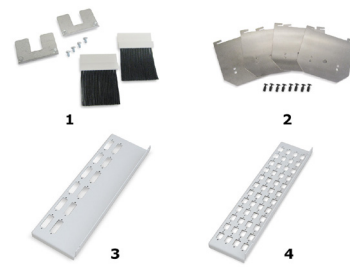

FO verdelerdoos OV-W wandmontage

- Verdelerdoos FO OV-W Toebehoren:
1. Kabelinvoer: 2 platen en 2 borstelstrips
 2. Steun voor lasdienblad
 3. Patchpaneel voor 12 x SC-D
 4. Patchpaneel voor 48 x SC

Beschrijving

Voor de verdeling van de glasvezel backbone bekabeling naar de horizontale bekabeling.
Voor lasverbindingen of verwijderbare verbindingen.

Leveringsomvang

FO Verdelerdoos OV-W voor wandmontage met slot en 2 sleutels,
een houder voor 4 lasdienbladen, bevestigingsset
fastening set

Versions

Materiaal nummer	Artikel	Gewicht [kg]	Verpakkingseenheid
416904	FO Verdelerdoos voor wandmontage 300 x 300 x 85 mm (niet uitgerust, met houder voor een lasdienblad)	1,5 kg	1 stk.
416905	Kabelinvoer met 2 platen en 2 borstelstrips	0,09 kg	1 set
416906	Patchpaneel voor 12x SCD	0,2 kg	1 stk.
416979	Patchpaneel voor 48x SC	0,2 kg	1 stk.
416989	Patchpaneel voor 48x ST	0,4 kg	1 stk.
416988	Steun voor lasdienblad	0,05 kg	4 stk.