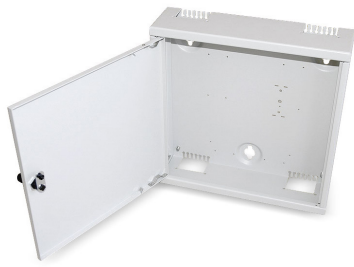

FO verdelerdoos OV-W wandmontage

- Verdelerdoos FO OV-W Toebehoren:
1. Kabelinvoer: 2 platen en 2 borstelstrips
 2. Steun voor lasdienblad
 3. Patchpaneel voor 12 x SC-D
 4. Patchpaneel voor 48 x SC

Beschrijving

Voor de verdeling van de glasvezel backbone bekabeling naar de horizontale bekabeling.
Voor lasverbindingen of verwijderbare verbindingen.

Leveringsomvang

FO Verdelerdoos OV-W voor wandmontage met slot en 2 sleutels,
een houder voor 4 lasdienbladen, bevestigingsset
fastening set

Versions

Materiaal nummer	Artikel	Gewicht [kg]	Verpakkingseenheid
416904	FO Verdelerdoos voor wandmontage 300 x 300 x 85 mm (niet uitgerust, met houder voor een lasdienblad)	1,5 kg	1 stk.
416905	Kabelinvoer met 2 platen en 2 borstelstrips	0,09 kg	1 set
416906	Patchpaneel voor 12x SCD	0,2 kg	1 stk.
416979	Patchpaneel voor 48x SC	0,2 kg	1 stk.
416989	Patchpaneel voor 48x ST	0,4 kg	1 stk.
416988	Steun voor lasdienblad	0,05 kg	4 stk.