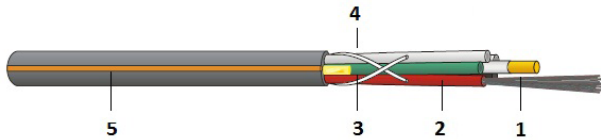

FO Outdoor wbKT S-Micro / A-DQ(ZN)2Y

S-Micro, up to 288 fibres, Euroclass Fca

metal-free, non-armoured, longitudinally watertight

- 1 ≤ 12 fibres
- 2 Loose tube
- 3 Aramid yarn
- 4 Ripcord
- 5 HDPE sheath

FTTx, Fibre-to-the-home networks.
Optimised for injection into microducts.

Costruzione

Armatura (protezione per roditori)	non-armoured
Outer sheath material	PE

Proprietà generali

Impronta	DATWYLER «cable type» «Datwyler designation» «DIN designation» «no. of fibres» «fibre type» «add. text» «batch no.» «meter marks»
Installation temperature	-2 °C - +35 °C
Integrità del circuito	No
Operating temperature	-25 °C - +70 °C
Storage temperature	-25 °C - +70 °C