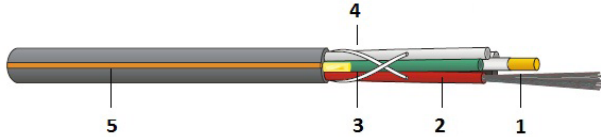

FO Outdoor wbKT S-Micro / A-DQ(ZN)2Y

S-Micro, jusqu'à 288 fibres, Euroclasse F_{ca}
 sans métal, pas d'armature, étanchéité à l'eau longitudinale

- 1 ≤ 12 fibres
- 2 Faisceau à tube lâche (loose tube)
- 3 Fil d'aramide
- 4 Fil d'ouverture
- 5 Gaine HDPE

Description

Câble à fibre optique très compacte, sans métal, pour usage extérieur, avec jusqu'à 288 fibres dans des faisceaux tressés à tube lâche (loose tube) avec des interstices secs.

Construction de câble facile à couper et à installer.

Application

FTTx, réseaux Fibre to the Home.

Optimisé pour le soufflage dans des micro-conduites.

Construction

Blindage (protection des rongeurs)	non armé
Gaine extérieure	PE

Propriétés générales

Impression	DATWYLER «cable type» «Datwyler designation» «DIN designation» «no. of fibres» «fibre type» «add. text» «batch no.» «meter marks»
Température d'installation	-2 °C - +35 °C
Température de fonctionnement	-25 °C - +70 °C
Température de stockage	-25 °C - +70 °C