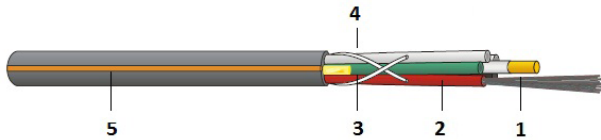

FO Outdoor wbKT S-Micro / A-DQ(ZN)2Y

S-Micro, hasta 288 fibras, Euroclase Fca
sin metal, no armado, longitudinalmente hermético

- 1 ≤ 12 fibras
- 2 Tubo suelto
- 3 Hilo de aramida
- 4 Ripcord
- 5 Cubierta de HDPE

Description

Cable exterior de fibra óptica altamente compacto, sin metal, con hasta 288 fibras en tubos sueltos trenzados y con intersticios secos. Un cable fácil de cortar, de fácil instalación, construido

Nota

Recomendación de instalación: Recomendamos utilizar una máquina especial de soplado de cable que proporciona orugas de alimentación hechas de goma.

Versions

Número de material	Producto	Reacción al fuego	Color de la funda exterior	Tipo de fibra	Diámetro exterior de la vaina [mm]	Radio de curvatura [mm]	Peso [kg \ km]	Carga de tracción [N]	Resistencia a aplastamiento a corto plazo [N]	Resistencia a aplastamiento continua [N]	Carga de fuego [kWh-m]	Unidad de embalaje
19269300FZ	FO Outdoor S-Micro 2x12	Fca	negro	E9/125 G.652.D BLO	4,2	250	17	750	1.200	400	0,09	por metro
19215000FZ	FO Outdoor S-Micro 4x12	Fca	negro	E9/125 G.652.D BLO	4,2	250	17	750	1.200	400	0,09	por metro
19214900FZ	FO Outdoor S-Micro 8x12	Fca	negro	E9/125 G.652.D BLO	6,6	250	42	1.900	1.200	400	0,18	por metro
19215900FZ	FO Outdoor S-Micro 8x12	Fca	negro	E9/125 G.652.D OS2	6,6	250	42	1.900	1.200	400	0,18	por metro
19709000FZ	FO Outdoor S-Micro 12x12	Fca	negro	E9/125 G.652.D BLO	8,2	300	58	1.900	1.200	400	0,345	por metro
19450000FZ	FO Outdoor S-Micro 6x24	Fca	negro	E9/125 G.652.D OS2	6,5	250	33	1.300	1.200	400	0,188	por metro
19705100FZ	FO Outdoor S-Micro 6x24	Fca	negro	E9/125 G.652.D BLO	6,5	250	33	1.300	1.200	400	0,188	por metro
19339600FZ	FO Outdoor S-Micro 8x24	Fca	negro	E9/125 G.652.D BLO	8,4	300	56	1.900	1.200	400	0,325	por metro
19262500FZ	FO Outdoor S-Micro 9x24	Fca	negro	E9/125 G.652.D OS2	8,4	300	58	1.900	1.200	400	0,325	por metro
19600000FZ	FO Outdoor S-Micro 12x24	Fca	negro	E9/125 G.652.D OS2	10,4	300	88	2.900	1.200	400	0,562	por metro