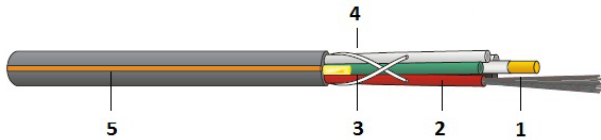

FO Outdoor wbKT S-Micro / A-DQ(ZN)2Y

S-Micro, bis zu 288 Fasern, Euroklasse F_{ca}
metallfrei, unarmiert, längswasserdicht

- 1 ≤ 12 Glasfasern
- 2 Bündelader
- 3 Aramidgarn
- 4 Aufreibzwirn
- 5 HDPE-Mantel

Beschreibung

Sehr kompaktes, metallfreies, bis zu 288 Fasern enthaltendes Glasfaser-Außenkabel mit trockenen Verseilhohlräumen und verseilten Bündeladern.

Leicht absetzbarer, montagefreundlicher Aufbau.

Anwendung

FTTx, Fibre-to-the-Home-Netze.

Optimiert zum Einblasen in Mikrorohre.

Konstruktion

Bewehrung (Nagetierschutz)	unarmiert
Mantelmaterial	PE

Allgemeine Eigenschaften

Beschriftung	DATWYLER «Kabeltyp» «Dätwyler Bezeichnung» «DIN-Bezeichnung» «Faserzahl» «Fasertyp» «Zusatztext» «Chargen-Nr.» «Metrierung»
Betriebstemperatur	-25 °C - +70 °C
Installationstemperatur	-2 °C - +35 °C
Lagertemperatur	-25 °C - +70 °C