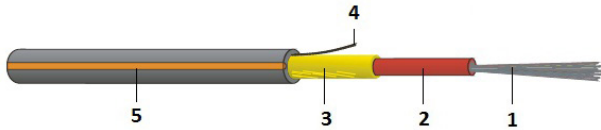

FO Outdoor ZKT Micro / A-DQ(ZN)2Y

Micro, up to 24 fibres, Euroclass Fca

metal-free, non-armoured,
dry interstices, longitudinally watertight

- 1 ≤ 24 fibres
- 2 Loose tube
- 3 Aramid yarn
- 4 Ripcord
- 5 HDPE sheath

Description

Very thin, metal-free fiber optic outdoor cable with up to 24 fibres in one central loose tube.
Easily cut-back, installation friendly cable construction.

Applicazione

FTTx, Fibre-to-the-home networks.
Optimised for injection into microducts.

Costruzione

Armatura (protezione per roditori)	non-armoured
Outer sheath material	PE

Proprietà generali

Impronta	DATWYLER «cable type» «Datwyler designation» «DIN designation» «no. of fibres» «fibre type» «add. text» «batch no.» «meter marks»
Installation temperature	-2 °C - +35 °C
Integrità del circuito	No
Operating temperature	-40 °C - +70 °C
Storage temperature	-40 °C - +70 °C

Versions

Numero Materiale	Product	Reaction To Fire	Outer sheath colour	Fibre type	Diametro esterno della guaina [mm]	Raggio di curvatura [mm]	Weight [kg/km]	Tensile load [N]	Crush resistance short term [N]	Crush resistance continuous [N]	Fire load [kWh\m]
19170200FZ	FO Outdoor Micro 1x2	Fca	nera	E9/125 G.652.D OS2	4	100	13	500	1.600	600	0,165
19065800FZ	FO Outdoor Micro 1x4	Fca	nera	E9/125 G.652.D OS2	4	100	13	500	1.600	600	0,165
19170300FZ	FO Outdoor Micro 1x6	Fca	nera	E9/125 G.652.D OS2	4	100	13	500	1.600	600	0,165
19170400FZ	FO Outdoor Micro 1x8	Fca	nera	E9/125 G.652.D OS2	4	100	13	500	1.600	600	0,165
19170500FZ	FO Outdoor Micro 1x10	Fca	nera	E9/125 G.652.D OS2	4	100	13	500	1.600	600	0,165
19022700FZ	FO Outdoor Micro 1x12	Fca	nera	E9/125 G.652.D OS2	4	100	14	500	1.600	600	0,165
19134900FZ	FO Outdoor Micro 1x12	Fca	nera	E9/125 G.652.D BLO	4	100	13	500	1.600	600	0,165
19123500FZ	FO Outdoor Micro 1x24	Fca	nera	E9/125 G.652.D OS2	4	100	15	500	1.600	600	0,165
19135000FZ	FO Outdoor Micro 1x24	Fca	nera	E9/125 G.652.D BLO	4	100	15	500	1.600	600	0,165