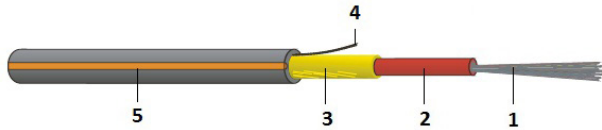

FO Outdoor ZKT Micro / A-DQ(ZN)2Y

Micro, bis zu 24 Fasern, Euroklasse F_{ca}

metallfrei, unarmiert, längswasserdicht
dry interstices, longitudinally watertight

- 1 ≤ 24 Glasfasern
- 2 Bündelader
- 3 Aramidgarn
- 4 Aufreißzwirn
- 5 HDPE-Mantel

Beschreibung

Sehr dünnes, metallfreies, bis zu 24 Fasern enthaltendes Glasfaser-Außenkabel in Zentral-Bündeladerkonstruktion. Leicht absetzbarer, montagefreundlicher Aufbau.

Anwendung

FTTx, Fibre-to-the-Home-Netze.
Optimiert zum Einblasen in Mikrorohre.
(siehe die Datenblätter Mikrorohre bzw. den Dätwyler FTTH-Katalog).

Konstruktion

Bewehrung (Nagetierschutz)	unarmiert
Mantelmaterial	PE

Allgemeine Eigenschaften

Beschriftung	DATWYLER «Kabeltyp» «Dätwyler Bezeichnung» «DIN-Bezeichnung» «Faserzahl» «Fasertyp» «Zusatztext» «Chargen-Nr.» «Metrierung»
Betriebstemperatur	-40 °C - +70 °C
Installationstemperatur	-2 °C - +35 °C
Lagertemperatur	-40 °C - +70 °C