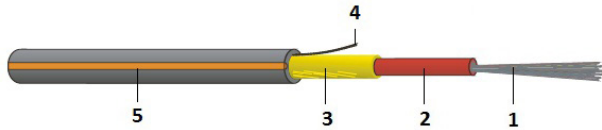

## FO Outdoor ZKT Micro / A-DQ(ZN)2Y

Micro, bis zu 24 Fasern, Euroklasse F<sub>ca</sub>

metallfrei, unarmiert, längswasserdicht  
dry interstices, longitudinally watertight

- 1 ≤ 24 Glasfasern
- 2 Bündelader
- 3 Aramidgarn
- 4 Aufreißzwirn
- 5 HDPE-Mantel

### Beschreibung

Sehr dünnes, metallfreies, bis zu 24 Fasern enthaltendes Glasfaser-Außenkabel in Zentral-Bündeladerkonstruktion. Leicht absetzbarer, montagefreundlicher Aufbau.

### Anwendung

FTTx, Fibre-to-the-Home-Netze.  
Optimiert zum Einblasen in Mikrorohre.  
(siehe die Datenblätter Mikrorohre bzw. den Dätwyler FTTH-Katalog).