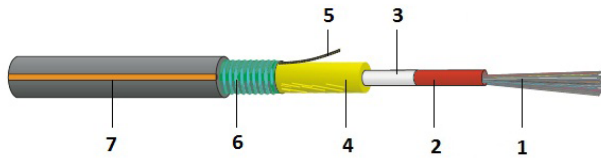

FO Outdoor ZwbKWT BL / A-DQ(ZN)(SR)2Y

Basic Line
Euroklasse F_{ca}

centrale bundel met losse buis (loose tube), langswaterdicht,
gegolfde stalen band, beveiligd tegen knaagdieren

- 1 ≤ 24 vezels
- 2 Bundel met losse buis (loose tube)
- 3 Zwellband voor waterafdichting
- 4 Aramide garen
- 5 Scheurdraad
- 6 Gegolfde stalen band
- 7 HDPE mantel

Beschrijving

Glasvezelkabel voor gebruik buiten met gegolfde stalen band voor een optimale bescherming tegen knaagdieren.

Centrale bundel met losse buis (loose tube), met tot 24 vezels.

Droge constructie.

Stabiel gedrag bij het leggen, gemakkelijk te installeren in buizen.

Toepassing

Installatie in thermoplastische buizen.

Geschikt voor het leggen in kabeldraagsystemen, kabelkokers en zelfs in complexe kabelgoten, in het bijzonder indien een betrouwbare bescherming tegen knaagdieren vereist is.