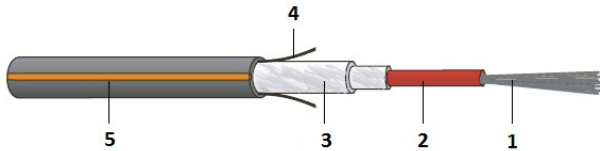

FO Outdoor ZGGT BL / A-DQ(ZN)B2Y

Basic Line
Euroklasse F_{ca}

Zentral-Bündelader, metallfrei,
längswasserdicht, nagetiergeschützt

- 1 ≤ 24 Glasfasern
- 2 Bündelader
- 3 Glasarmierung
- 4 Aufreißzwirn
- 5 HDPE-Mantel

Beschreibung

Metallfreies Glasfaser-Außenkabel mit Zentral-Bündelader mit bis zu 24 Fasern.
Für den Einsatz in Rohranlagen und für alle anderen Anwendungen, bei denen
an das Kabel geringere mechanische Anforderungen gestellt werden (z. B. geringere Zugkraft).
Glasarmierung für Nagetierschutz.

Anwendung

Einzug und Einblasen in Rohranlagen.
Verlegung auf Pritschen und in Kabelschächten.
Direkte Erdverlegung.

Konstruktion

Bewehrung (Nagetierschutz)	nagetiergeschützt
Mantelmaterial	PE

Allgemeine Eigenschaften