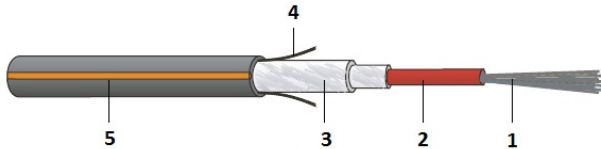

FO Outdoor ZGGT BL / A-DQ(ZN)B2Y

Basic Line Euroklasse Fca

centrale bundel met losse buis (loose tube), metaalvrij,
langswaterdicht, bescherming tegen knaagdieren

- 1 ≤ 24 vezels
- 2 Bundel met losse buis (loose tube)
- 3 Glasbewapening
- 4 Scheurraad
- 5 HDPE mantel

Beschrijving

Metaalvrije glasvezelkabel, voor gebruik buiten, met een centrale bundel met losse buis (loose tube), met tot 24 vezels. Voor gebruik in kabelgoten en voor alle toepassingen met lage mechanische spanning (lage trekkracht, bijvoorbeeld). Metaalvrije bescherming tegen knaagdieren.