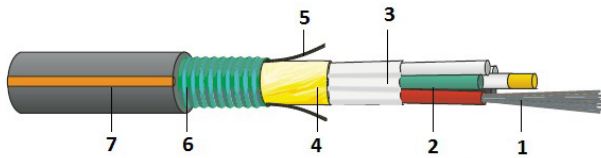

### HighP Euroclase Fca

intersticios secos, longitudinalmente herméticos,  
cinta de acero corrugado, a prueba de roedores

- 1 ≤ 24 fibras
- 2 Tubo suelto
- 3 Banda hilada
- 4 Hilo de aramida
- 5 Ripcord
- 6 Cinta de acero corrugado
- 7 Cubierta de HDPE

### Description

Robusto cable de fibra óptica para exteriores con múltiples tubos sueltos.  
Construcción seca de fácil instalación.  
A prueba de roedores gracias al acero corrugado.  
Alta resistencia a la tracción, fácil de colocar.  
Optimizado para su instalación y soplado en conductos.

### Impresión de aplicaciones

Para tirar o soplar a través de los conductos.  
Adecuado para colocar en plataformas de cable, ejes de cable e incluso en bandejas de cable complejas, especialmente cuando se requiere una protección fiable contra los roedores.  
Entierro directo.