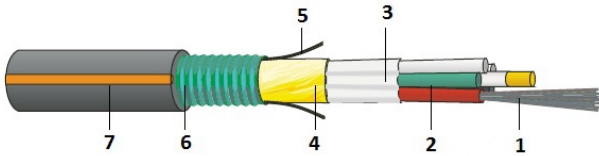

FO Outdoor wbKWT HP / A-DQ(ZN)(SR)2Y

HighP
Euroklasse F_{ca}

Trockene Verseilhohlräume, längswasserdicht,
Stahlwellmantel, nagetiersicher

- 1 ≤ 24 Glasfasern
- 2 Bündelader
- 3 Quellband
- 4 Aramidgarn
- 5 Aufreißzwirn
- 6 Stahlwellmantel
- 7 HDPE-Mantel

Beschreibung

Robustes Glasfaser-Außenkabel mit verseilten Bündeladern.
Montagefreundlicher trockener Aufbau.
Nagetiersicher dank Stahlwellmantel.
Stabiles Liegeverhalten und hohe Zugfestigkeit.
Optimiert für den Einzug und das Einblasen in Rohranlagen.

Anwendung

Einzug und Einblasen in Rohranlagen.
Verlegung auf Pritschen und in Kabelschächten, insbesondere bei extremer Nagetiergefährdung.
Auch für komplexe Kabeltrassen geeignet.
Direkte Erdverlegung.

Konstruktion

Bewehrung (Nagetierschutz)	nagetiergeschützt
Mantelmaterial	PE

Allgemeine Eigenschaften

Beschriftung	DATWYLER «Kabeltyp» «Dätwyler Bezeichnung» «DIN-Bezeichnung» «Faserzahl» «Fasertyp» «Zusatztext» «Chargen-Nr.» «Metrierung»
Betriebstemperatur	-40 °C - +70 °C
Installationstemperatur	-10 °C - +50 °C
Lagertemperatur	-40 °C - +70 °C