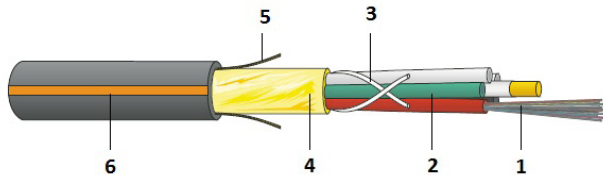

FO Outdoor wbKT HP / A-DQ(ZN)2Y

HighP
Euroklasse F_{ca}

metallfrei, trockene Verseilhohlräume,
unarmiert, längswasserdicht

- 1 ≤ 12 Glasfasern
- 2 Bündelader
- 3 Quellhaltewindel
- 4 Aramidgarn
- 5 Aufreißzwirn
- 6 HDPE-Mantel

Beschreibung

Kompaktes, metallfreies Glasfaser-Außenkabel mit verseilten Bündeladern.
Längswasserdicht dank Quellelementen in den Verseilhohlräumen.
Leichter, montagefreundlicher Aufbau.
Zwei farbige, leicht identifizierbare Aufreißzwirne sorgen für das sichere Öffnen des Kabelmantels.
HDPE-Mantel für stabiles Liegeverhalten.

Anwendung

Einzug und Einblasen in Kunststoffrohranlagen.
Verlegung auf Pritschen und in Kabelschächten.
Direkte Erdverlegung.

Konstruktion

Bewehrung (Nagetierschutz)	unarmiert
Mantelmaterial	PE

Allgemeine Eigenschaften