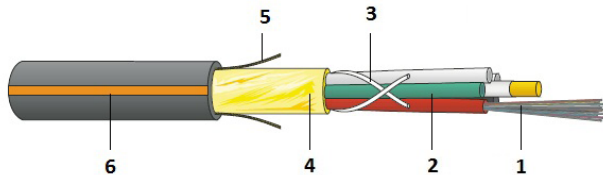

FO Outdoor wbKT HP / A-DQ(ZN)2Y

HighP
Euroklasse F_{ca}

metallfrei, trockene Verseilhohlräume,
unarmiert, längswasserdicht

- 1 ≤ 12 Glasfasern
- 2 Bündelader
- 3 Quellhaltewendel
- 4 Aramidgarn
- 5 Aufreißzwirn
- 6 HDPE-Mantel

Beschreibung

Kompaktes, metallfreies Glasfaser-Außenkabel mit verseilten Bündeladern.
Längswasserdicht dank Quellelementen in den Verseilhohlräumen.
Leichter, montagefreundlicher Aufbau.
Zwei farbige, leicht identifizierbare Aufreißzwirne sorgen für das sichere Öffnen des Kabelmantels.
HDPE-Mantel für stabiles Liegeverhalten.

Anwendung

Einzug und Einblasen in Kunststoffrohranlagen.
Verlegung auf Pritschen und in Kabelschächten.
Direkte Erdverlegung.

Konstruktion

Bewehrung (Nagetierschutz)	unarmiert
Mantelmaterial	PE

Allgemeine Eigenschaften