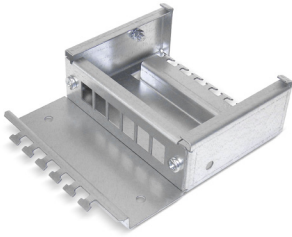

## Doos voor Consolidatiepunt

6 poorten

voor voorpaneel 6x MGK

Basis onderdeel met gemonteerd voorpaneel 6x MGK (levering zonder voorpaneel)

Doos voor Consolidatiepunt, 6 poorten, met deksel en slot (optioneel)

### Beschrijving

Voor de aansluiting van datakabels in een Consolidatiepunt (CP), typisch geïnstalleerd in verhoogde vloeren. De doos voorziet in één voorpaneel met 6 poorten. Tweedelige constructie met basis onderdeel en deksel, beide gemaakt van gegalvaniseerd plaatstaal. Klikbaar deksel, kan worden geopend en volledig worden verwijderd van het basis onderdeel zonder gereedschap. Met borstelstrip aan voor- en achterkant. Beschermingsgraad IP20.

### Toepassing

Voorpaneel 6x MGK geschikt voor de volgende Datwyler modules:

- PS-GG45 7A 4P afgeschermd
- RJ45 module KS-T Plus 1/8 Cat.6A afgeschermd
- RJ45 module MS-K Plus 1/8 Cat.6A afgeschermd
- RJ45 module MS-C6A 1/8 Cat.6A 180° K afgeschermd
- RJ45 module KS-T 1/8 Cat.6/EA afgeschermd
- RJ45 module KS-TS 1/8 Cat.6/EA shielded
- RJ45 module KU-T 1/8 Cat.6 / Cat.5e niet afgeschermd

### Noot

Het voorpaneel 6x MGK moet apart worden besteld.