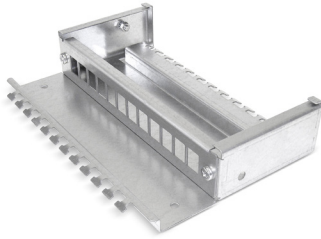

Doos voor Consolidatiepunt

12 en 24 poorten

voor voorpaneel 12x MGK en 24x MGK

Basis onderdeel met gemonteerd voorpaneel 12x MGK (levering zonder voorpaneel)

Doos voor Consolidatiepunt, 12 poorten, met deksel en slot (optioneel)

Beschrijving

Voor de aansluiting van datakabels in een Consolidatiepunt (CP), typisch geïnstalleerd in verhoogde vloeren.

De doos voorziet in één voorpaneel met 12 of 24 poorten. Tweedelige constructie met basis onderdeel en deksel, beide gemaakt van gegalvaniseerd plaatstaal.

Klikbaar deksel, kan worden geopend en volledig worden verwijderd van het basis onderdeel zonder gereedschap.

Met borstelstrip aan voor- en achterkant. Beschermingsgraad IP20.

Voorpaneel 12x, 24x MGK geschikt voor de volgende Datwyler modules:

Noot

Het voorpaneel moet apart worden besteld.

Versions

Materiaal nummer	Artikel	Kleur	Materiaal	Gewicht [kg]	Verpakkingseenheid
417483	Doos voor Consolidatiepunt, 12 poorten (levering zonder voorpaneel)	zilver	sheet steel	1,4 kg	1 stk.
417484	Voorpaneel FP 12x MGK voor CP doos 12-poorten	zilver	sheet steel	0,13 kg	1 stk.
417489	Doos voor Consolidatiepunt, 24 poorten (levering zonder voorpaneel)	zilver	sheet steel	2,8 kg	1 stk.
417490	Voorpaneel FP 24x MGK voor CP doos 24-poorten	zilver	sheet steel	0,22 kg	1 stk.
417485	Slot voor de doos voor Consolidatiepunt, gelijk sluitend	zilver	sheet steel	0,05 kg	1 stk.